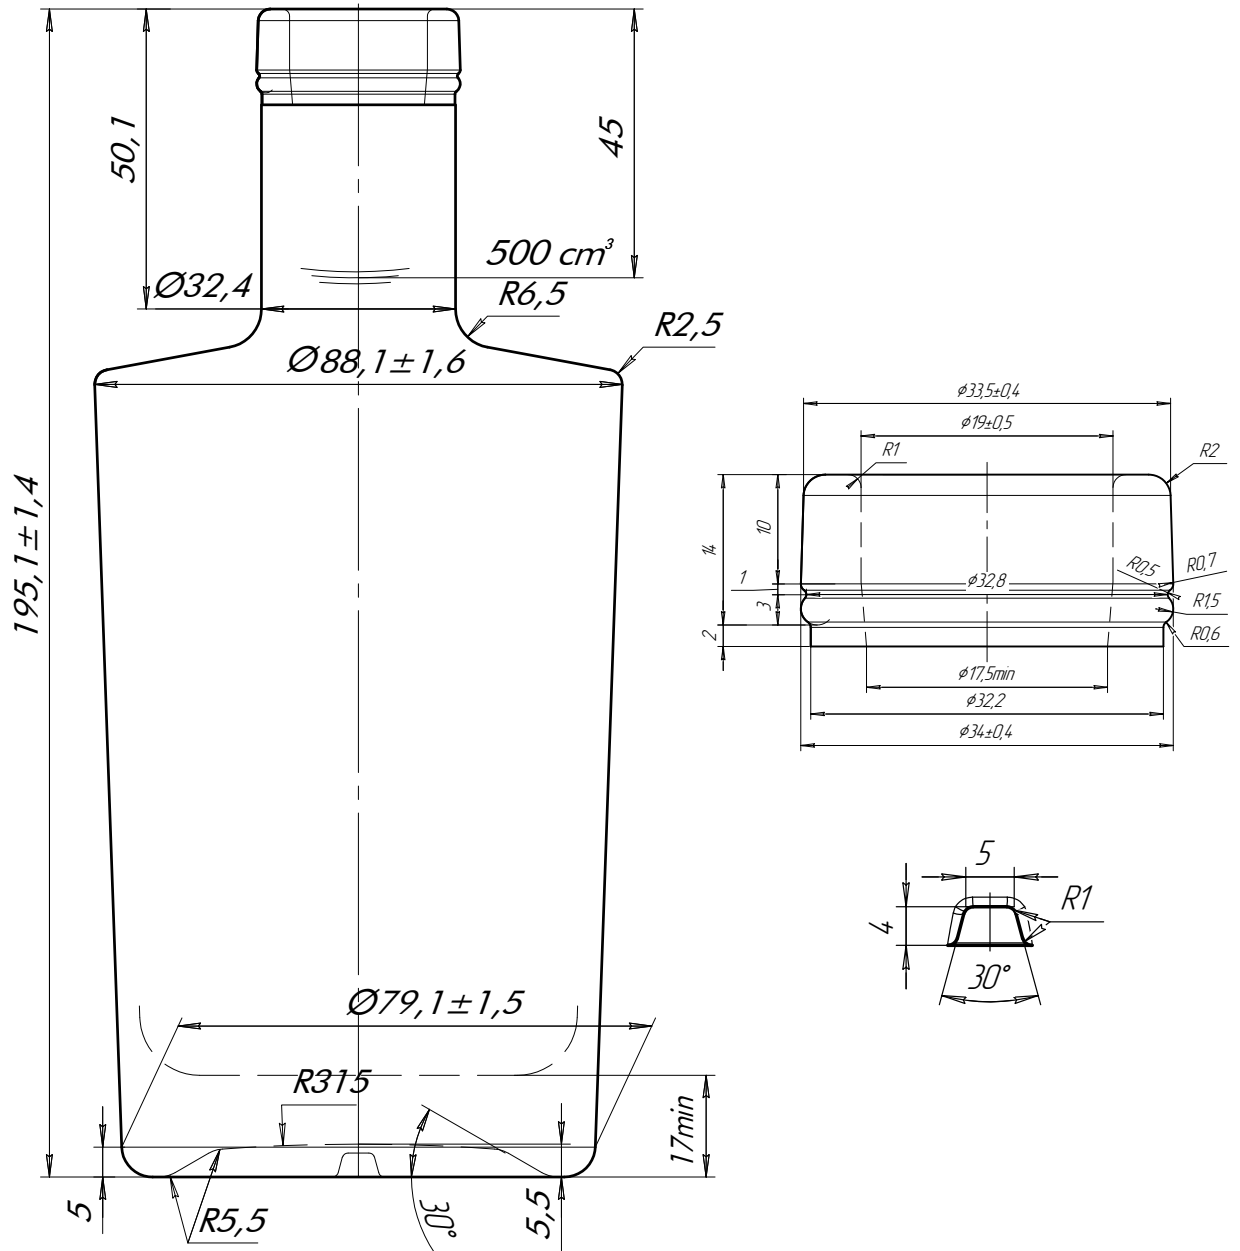

GROSSFOND 0.500

KMC
G L A S S

- ⑧ Grossfond 0.500

- ⑧ Weight - 640 g

- ⑧ Filling CAP - 500 ml

- ⑧ Color - Flint

- ⑧ Diameter - 88.1 ± 1.6

www.kmc.glass
sales@kmc.glass